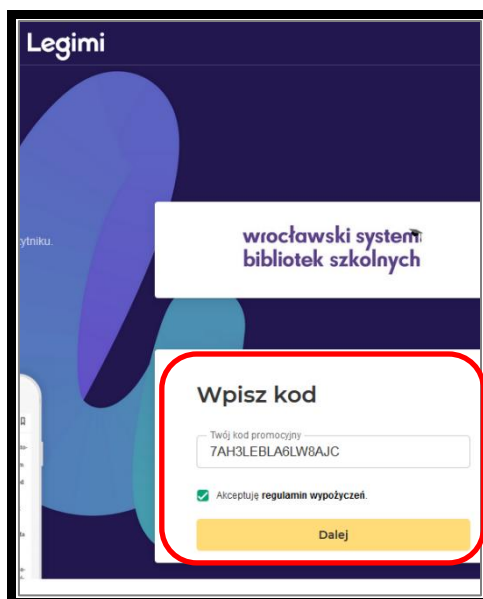

Legimi w e-Czytelni Wrocławskiego Systemu Bibliotek Szkolnych

Dla wszystkich czytelników **e-Czytelni Wrocławskiego Systemu Bibliotek Szkolnych**, w tym użytkowników **Wrocławskiej Platformy Edukacyjnej** uruchomiliśmy dostęp do największego polskiego serwisu z literaturą **Legimi**. Serwis Legimi to wygodny dostęp do tysięcy książek: bajek, powieści, lektur szkolnych, literatury faktu, reportaży, biografii i wielu innych.

Aplikację Legimi możesz zainstalować na komputerze, tablecie, czytniku lub smartfonie niezależnie od systemu operacyjnego.

Po zalogowaniu do katalogu **INTEGRO WSBSz** <https://prolib.edu.wroclaw.pl> lub **WPE** (e-Czytelnia) <https://pe.edu.wroclaw.pl> pobierz jednorazowy kod dostępu do Legimi (Konto użytkownika). Kod jest ważny do końca 2021 roku.

Aktywacja kodu następuje po rejestracji bezpłatnego konta Legimi na stronie:

<http://www.legimi.pl/wsbsz>

Wpisz kod pobrany z konta katalogu INTEGRO WSBSz i zaakceptuj Regulamin Legimi. Następnie przejdziesz do jednorazowej rejestracji konta użytkownika Legimi. Podaj nazwę użytkownika, adres e-mail oraz hasło. Na podany e-mail otrzymasz link aktywacyjny, który należy zatwierdzić.