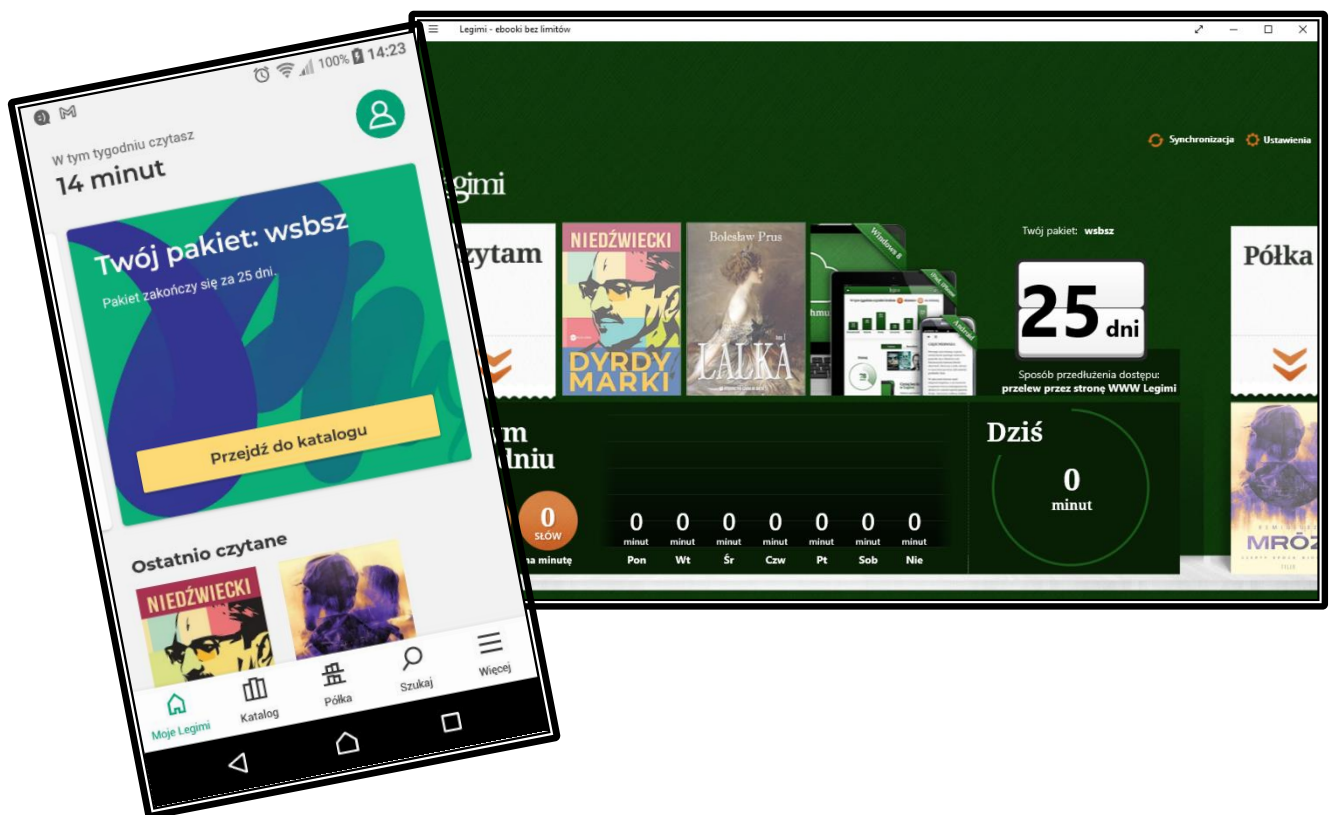

Aplikacje dostępne są na stronie Legimi: <https://www.legimi.pl/pobierz-legimi/>

lub w App Store, Google Play, AppGallery i z witryny Microsoft.

Wybierz książki, które chcesz przeczytać i dodaj je na „Półkę”.

Więcej informacji znajdziesz m.in.:

<https://www.legimi.pl/>
<https://www.youtube.com/watch?v=OENelPgvaIl>