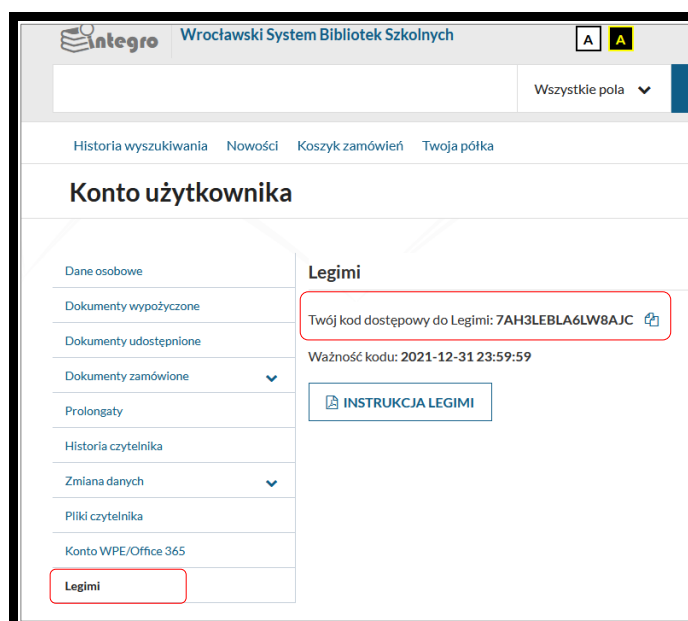

Legimi w e-Czytelni Wrocławskiego Systemu Bibliotek Szkolnych

Dla wszystkich czytelników **e-Czytelni Wrocławskiego Systemu Bibliotek Szkolnych**, w tym użytkowników **Wrocławskiej Platformy Edukacyjnej** uruchomiliśmy dostęp do największego polskiego serwisu z literaturą **Legimi**. Serwis Legimi to wygodny dostęp do tysięcy książek: bajek, powieści, lektur szkolnych, literatury faktu, reportaży, biografii i wielu innych.

Aplikację Legimi możesz zainstalować na komputerze, tablecie, czytniku lub smartfonie niezależnie od systemu operacyjnego.

Po zalogowaniu do katalogu **INTEGRO WSBSz** <https://prolib.edu.wroclaw.pl> lub **WPE** (e-Czytelnia) <https://pe.edu.wroclaw.pl> pobierz jednorazowy kod dostępu do Legimi (Konto użytkownika). Kod jest ważny do końca 2021 roku.